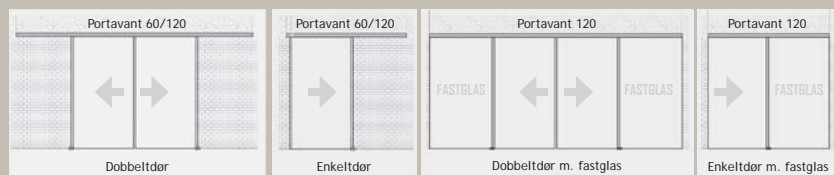

Portavant 120

Max. 120 kg. pr. glas. Til glasdør på glasvæg

- Portavant skydedørsbeslag til glasvægsmontering.
- Glastykkelse: 8 - 8,76 - 10 - 10,76 - 12 - 12,76 mm
- Skydedørsæt til døråbning på henholdsvis 1000 mm og 1200 mm.
- Tilvalg af EASYluk-system, enkelt sæt eller dobbelt sæt.
- Max. dørhøjde 220 cm.

Døren tilpasses på mål (oplys hulmål ved tilbud/bestilling)

www.Portavant.dk