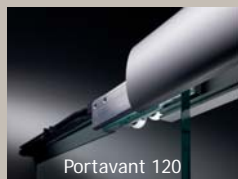

FORHANDLER:

Portavant 60/120

Skydedørsbeslag med EASYluk

Portavant - overbevisende glasteknik

Smuk, enkel og komfortabel

Portavant 60

Max. 60 kg pr. glas. Til glasdør.

- Skydedørsbeslag til enkel og dobbelt glasdør.
- Væg- eller loftmontering.
- Glastykkelse: 8 - 8,76 - 10 - 10,76 mm.
- Enkeltør - sæt: 2 og 2,5 meter. Dobbeltør - sæt: 4 og 5 meter
- Inklusiv dobbelt EASYluk-system pr. dør i alle sæt.
- Kun 4 mm luft mellem de lukkede glas i dobbeltøren
- Max. 60 kg pr. glas.
- Ingen hulboring i glasset.