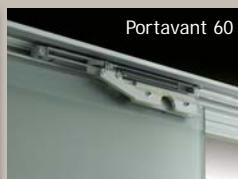

FORHANDLER:

Portavant 60/120

Skydedørsbeslag med EASYluk

Portavant - overbevisende glasteknik

Smuk, enkel og komfortabel

Portavant 60

Max. 60 kg pr. glas. Til glasdør.

- Skydedørsbeslag til enkel og dobbelt glasdør.
- Væg- eller loftmontering.
- Glastykkelse: 8 - 8,76 - 10 - 10,76 mm.
- Enkeltør - sæt: 2 og 2,5 meter. Dobbeltør - sæt: 4 og 5 meter
- Inklusiv dobbelt EASYluk-system pr. dør i alle sæt.
- Kun 4 mm luft mellem de lukkede glas i dobbeltøren
- Max. 60 kg pr. glas.
- Ingen hulboring i glasset.